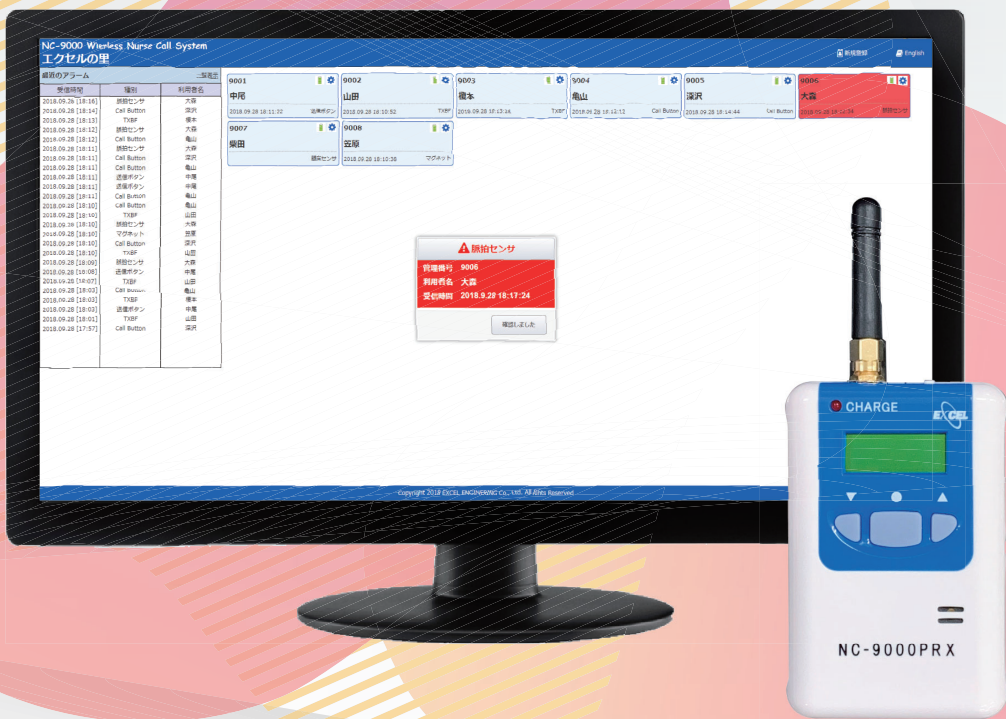

# 見張り番Ⅲ

LoRa NC-9000

## 無線ナースコールシステム

介護保険レンタル対象

長距離・省電力の無線規格 LoRa を使用した無線通報見守りシステムです。屋外見通しで 1km 以上の通信距離を達成しています。

スマホが受信機に！  
LINEで通知を受け取ることができます。

## 見張り番Ⅲの特徴

- 施設全体の通報見守りシステムを無線で作れます。
- 配線工事などの作業は必要ありません。
- 多くの見守りセンサーが同時運用できます。
- 通報やセンサー警報を自動記録することができます。  
(NC-9000DRX 導入時)
- クラウド対応  
パソコンやスマホ(LINE)に通知
- 既存ナースコールと連動します。

**MOVIE**  
機能の詳細を  
動画でチェック!