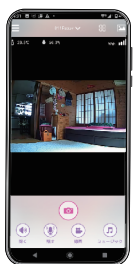

iBaby

アイベビー

スマホや外部センサーと連動

フロアセンサー
ベッドセンサー など

赤外線センサー
『かんたん』

※Wi-Fi 環境が必要です。
※SIM 内蔵ルーターの場合、通信できないケースがあります。

介護保険レンタル対象

無線

MOVIE
機能の詳細を
動画でチェック!

スマホから見守り + 通話

アイベビーが撮影した
画像をリアルタイムで
スマホから確認できます

双方通話ボタン

手動録画ボタン

スマホに入っている音楽を
アイベビーから流せます

// カメラ リアルタイムの状況をスマホで確認

アイベビーのカメラで撮影した画像をリアルタイムでスマホに表示させることができるので、離れていても安心です。
ピンチアウトすれば画面のズームアップも可能。画面をなぞると水平 360 度・上下 110 度の範囲でカメラの向きがわかります。

記録された静止画と録画は、いつでもギャラリーから確認できます。

赤外線ライトを内蔵しているので、“ナイトビジョン”を設定しておけば、夜間の真っ暗な室内でも、室内の状況が分かります。

// 通話 & メロディ

双方向の会話が可能

“聞く”“話す”をタップすると双方向で会話することができます。また、“ミュージック”をタップするとスマホに入っている音楽をアイベビーから流すことができます。

// センサー 4つのセンサーでみまもり