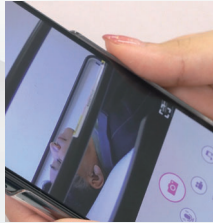

MOVIE
機能の詳細を
動画でチェック!

スマホから見守り + 通話

アイベビーが撮影した
画像をリアルタイムで
スマホから確認できます

双方通話ボタン

手動録画ボタン

スマホに入っている音楽を
アイベビーから流せます

// カメラ リアルタイムの状況をスマホで確認

アイベビーのカメラで撮影した画像をリアルタイムでスマホに表示させることができるので、離れていても安心です。
ピンチアウトすれば画面のズームアップも可能。画面をなぞると水平 360 度・上下 110 度の範囲でカメラの向きがわかります。

記録された静止画と録画は、いつでもギャラリーから確認できます。

赤外線ライトを内蔵しているので、“ナイトビジョン”を設定しておけば、夜間の真っ暗な室内でも、室内の状況が分かります。

// 通話 & メロディ

双方向の会話が可能

“聞く”“話す”をタップすると双方向で会話することができます。また、“ミュージック”をタップするとスマホに入っている音楽をアイベビーから流すことができます。

// センサー 4つのセンサーでみまもり

3つの内部センサーと外部センサーでお部屋の状況を見守ります。
“アラーム設定”をオンにしておけば、各センサーが異常を感知した際、スマホに一定時間の画像を録画。同時に警報が表示されます。さらに RH7000S には、センサー感知の 9 秒前からの映像を自動録画するインシデント解析機能を搭載。
なお、スマホ側で“録画”をタップすれば手動で画像を録画することもできます。

動きセンサー

カメラの前で人やペット、物が動くと感じます。