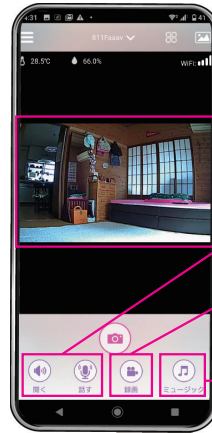

MOVIE
機能の詳細を
動画でチェック!

スマホから見守り + 通話

アイベビーが撮影した
画像をリアルタイムで
スマホから確認できます

双方通話ボタン

手動録画ボタン

スマホに入っている音楽を
アイベビーから流せます

// カメラ リアルタイムの状況をスマホで確認

アイベビーのカメラで撮影した画像をリアルタイムでスマホに表示させることができるので、離れていても安心です。
ピンチアウトすれば画面のズームアップも可能。画面をなぞると水平 360 度・上下 110 度の範囲でカメラの向きがわかります。

記録された静止画と録画は、いつでもギャラリーから確認できます。

赤外線ライトを内蔵しているので、“ナイトビジョン”を設定しておけば、夜間の真っ暗な室内でも、室内の状況が分かります。

// 通話 & メロディ

双方向の会話が可能

“聞く”“話す”をタップすると双方向で会話することができます。また、“ミュージック”をタップするとスマホに入っている音楽をアイベビーから流すことができます。

// センサー 4つのセンサーでみまもり

3つの内部センサーと外部センサーでお部屋の状況を見守ります。
“アラーム設定”をオンにしておけば、各センサーが異常を感知した際、スマホに一定時間の画像を録画。同時に警報が表示されます。さらに RH7000S には、センサー感知の 9 秒前からの映像を自動録画するインシデント解析機能を搭載。
なお、スマホ側で“録画”をタップすれば手動で画像を録画することもできます。

動きセンサー

カメラの前で人やペット、物が動くと感じます。