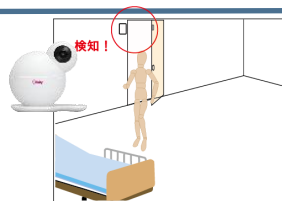

アイベビーシニアドア

SD7100 TAIS: 00682-000084

¥66,000 (税込)

【セット内容】ドアセンサープラス、
アイベビーシニア