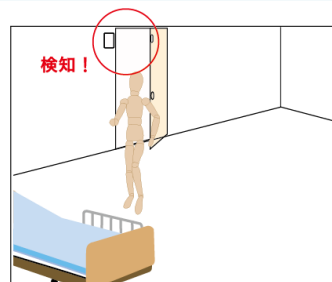

# ドアセンサープラス

マグネットが外れると検知します！

見張り番II対応 (単体価格) **¥39,600** (税込)  
NC-5000TXDR2

見張り番III対応 (単体価格) **¥44,000** (税込)  
NC-9000TXDR