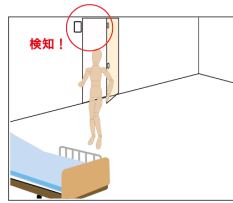

ドアわかーる9000据置タイプ

SD9000 TAIS: 00682-000086

¥74,800 (税込)

【セット内容】ドアセンサープラス、
見張り番III据置型受信機