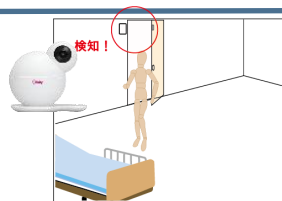

¥72,600 (税込)

【セット内容】ドアセンサープラス、
見張り番IIIポータブル受信機

ドアわかーる9000据置タイプ

SD9000 TAIS: 00682-000086

¥74,800 (税込)

【セット内容】ドアセンサープラス、
見張り番III据置型受信機

アイベビーシニアドア

SD7100 TAIS: 00682-000084