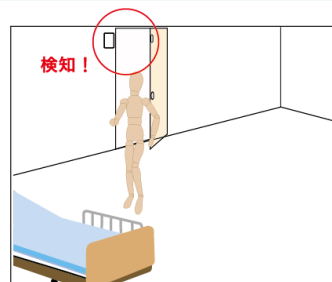

NEW!

ドアセンサープラス

マグネットが外れると検知します!

見張り番II対応 (単体価格) **¥39,600** (税込)
NC-5000TXDR2

見張り番III対応 (単体価格) **¥44,000** (税込)
NC-9000TXDR

介護保険レンタル対象商品

ドアわかーる9000携帯タイプ

SD9000-P TAIS: 00682-000085