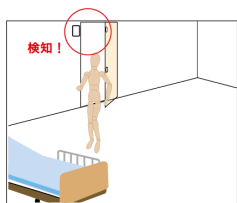

【セット内容】ドアセンサープラス、
見張り番IIIポータブル受信機