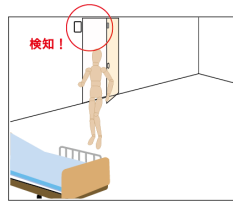

¥72,600 (税込)

【セット内容】ドアセンサープラス、
見張り番IIIポータブル受信機

ドアわかーる9000据置タイプ

SD9000 TAIS: 00682-000086

¥74,800 (税込)

【セット内容】ドアセンサープラス、
見張り番III据置型受信機

アイベビーシニアドア

SD7100 TAIS: 00682-000084