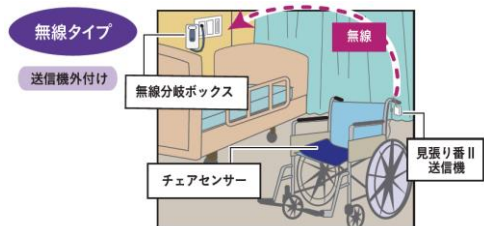

【セット内容】コードレスチェアセンサー、見張り番II送信機、無線分岐ボックス

アイベビーケアS チェアセンサー

SC7000S

¥63,800 (税込)

【セット内容】コードレスチェアセンサー、アイベビーケアエス、見張り番II送信機