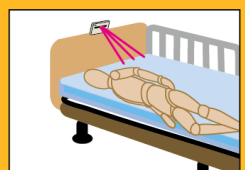

各種センサーの使い方

フロアセンサー

マットを踏むと感知!

ベッドセンサー

ベッドから起きると感知!

プレートセンサー

立ち上がる前に感知!

赤外線センサー

その場を通ると感知!

赤外線ダブルセンサー

かんたん

ズリ落ち検知

離床検知

起床検知

不在検知

ダイヤルを回すだけで4つのモード選択!