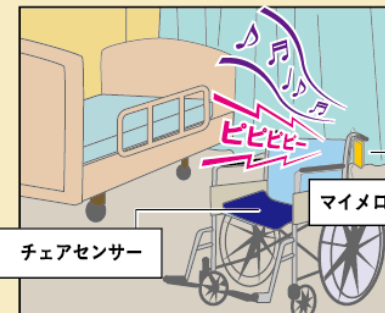

¥93,500

自費レンタル対象商品

<介護保険制度が使えない商品です>

呼出

よべーる150マルチ受信機/送信機

●ボタンを押すだけで簡単呼出

ボタンで呼べる

販売価格：¥17,600
レンタル価格：お見積り

その場で確認

●各センサーの使い方は裏表紙をご参照ください

マイメロディー離床セット

チェアセンサー

マイメロディー-S

車イスや椅子から立ち上がると
その場でお知らせ

¥49,500

※価格は全て税込みです
※価格は全てセット販売価格です

話す

よべーる202

2台ご利用時

●声で呼出●双方向会話可能

お茶ちょうだい。

販売価格：¥35,200
レンタル価格：お見積り

※価格は全て税込みです
※価格は全てセット販売価格です

遠隔