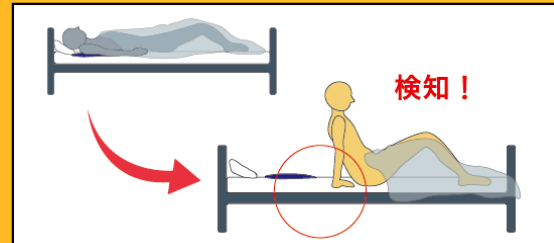

各種センサーの使い方

フロアセンサー

マットを踏むと感知!

ベッドセンサー

ベッドから起きると感知!

プレートセンサー

立ち上がる前に感知!

赤外線センサー

その場を通ると感知!

赤外線ダブルセンサー

かんたん

ズリ落ち検知

離床検知

起床検知

不在検知

ダイヤルを回すだけで4つのモード選択!