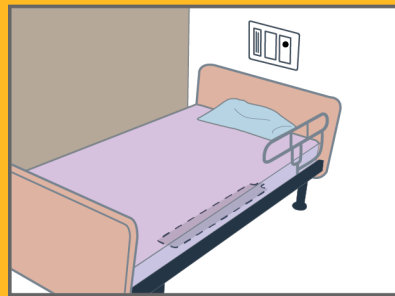

各種センサーの使い方

フロアセンサー

マットを踏むと感知!

ベッドセンサー

ベッドから起きると感知!

プレートセンサー

立ち上がる前に感知!

赤外線センサー

その場を通ると感知!

赤外線ダブルセンサー

かんたん

ズリ落ち検知

離床検知

起床検知

不在検知

ダイヤルを回すだけで4つのモード選択!