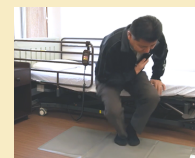

介護保険レンタル対象商品

<介護保険制度が使える商品です>

わかーる9000

見守りセンサーの通報を専用受信機で受け取り！
●屋内100-300M/屋外1km以上の通信距離
●無線通信

セット対象

離床・徘徊センサー

¥79,200

フロアセンサー

¥75,900

ベッドセンサープレートセンサー

¥72,600

¥81,400

多層階

他棟

モニター確認

わかーる6900

●アラーム音●30秒間の映像表示

セット対象

離床・徘徊センサー

¥71,500

フロアセンサー

¥67,100

ベッドセンサー 赤外線センサー

¥63,800

¥71,500

センサーが反応すると...

映像で確認

スマホで確認

※スマートフォンとの連携はWi-Fi環境が必要です

アイベビーシニア

どんなに離れていてもスマホで確認
●通報●会話●録画●夜間対応●音楽

セット対象

フロアセンサー

¥69,300

ベッドセンサー

¥66,000

プレートセンサー

¥66,000

赤外線ダブルセンサー
かんたん

¥93,500

自費レンタル対象商品

<介護保険制度が使えない商品です>

呼出

よべーる150マルチ受信機/送信機

●ボタンを押すだけで簡単呼出

ボタンで呼べる

販売価格：¥17,600
レンタル価格：お見積り

その場で確認

●各センサーの使い方は裏表紙をご参照ください

マイメロディー離床セット

チェアセンサー

マイメロディー-S

車イスや椅子から立ち上がると
その場でお知らせ

¥49,500

※価格は全て税込みです
※価格は全てセット販売価格です

話す

よべーる202

2台ご利用時

●声で呼出●双方向会話可能

お茶ちょうだい。

販売価格：¥35,200
レンタル価格：お見積り

※価格は全て税込みです
※価格は全てセット販売価格です

遠隔

※スマートフォンとの連携はWi-Fi環境が必要です

アイベビーケアリストバンド型コールボタン

●スマートフォンでどこにいても映像確認

販売価格：¥55,000
レンタル価格：お見積り