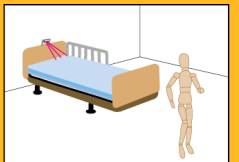

各種センサーの使い方

フロアセンサー

マットを踏むと感知!

ベッドセンサー

ベッドから起きると感知!

プレートセンサー

立ち上がる前に感知!

赤外線センサー

その場を通ると感知!

赤外線ダブルセンサー

かんたん

ズリ落ち検知

離床検知

起床検知

不在検知

ダイヤルを回すだけで4つのモード選択!