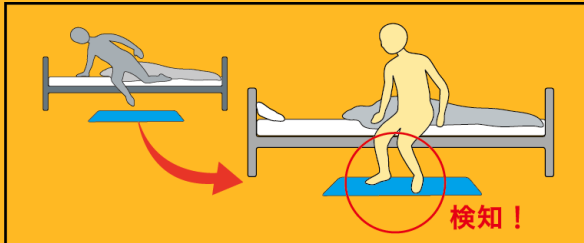

各種センサーの使い方

フロアセンサー

マットを踏むと感知!

ベッドセンサー

ベッドから起きると感知!

プレートセンサー

立ち上がる前に感知!

赤外線センサー

その場を通ると感知!

赤外線ダブルセンサー

かんたん

ズリ落ち検知

離床検知

起床検知

不在検知

ダイヤルを回すだけで4つのモード選択!