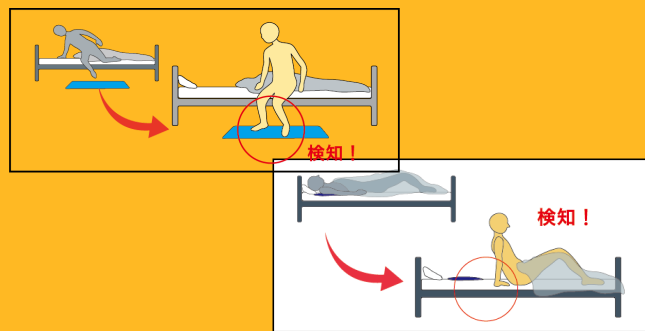

離床・徘徊マット

フロア/ベッドどちらにも使用可能!