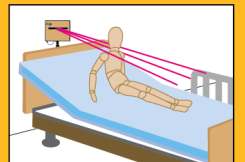

各種センサーの使い方

フロアセンサー

マットを踏むと感知!

ベッドセンサー

ベッドから起きると感知!

プレートセンサー

立ち上がる前に感知!

赤外線センサー

その場を通ると感知!

赤外線ダブルセンサー

かんたん

ズリ落ち検知

離床検知

起床検知

不在検知

ダイヤルを回すだけで4つのモード選択!