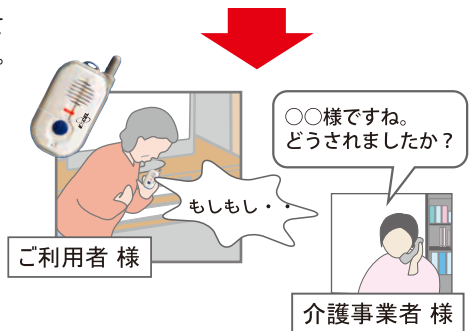

緊急通話システム

ペンダント型ボタンを押すと登録された番号へ電話が繋がり、そのまま会話が出来ます。緊急時にお役に立ちます。

※ご使用の電話回線がトーン回線であることをNTT(116#)で確認してください。

システム概要

高齢者専用賃貸住宅や 介護事業者様に!