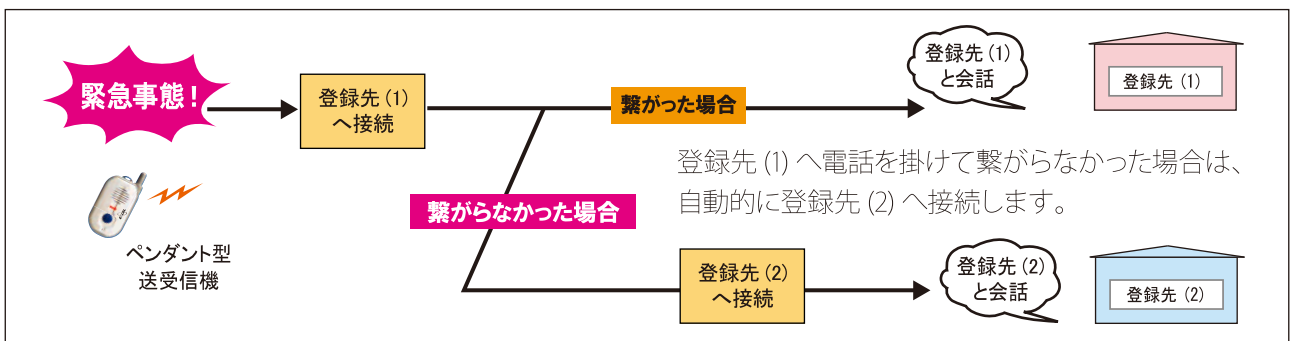

緊急通話システム

ペンダント型ボタンを押すと登録された番号へ電話が繋がり、そのまま会話が出来ます。緊急時にお役に立ちます。

※ご使用の電話回線がトーン回線であることをNTT(116#)で確認してください。

システム概要

高齢者専用賃貸住宅や 介護事業者様に!